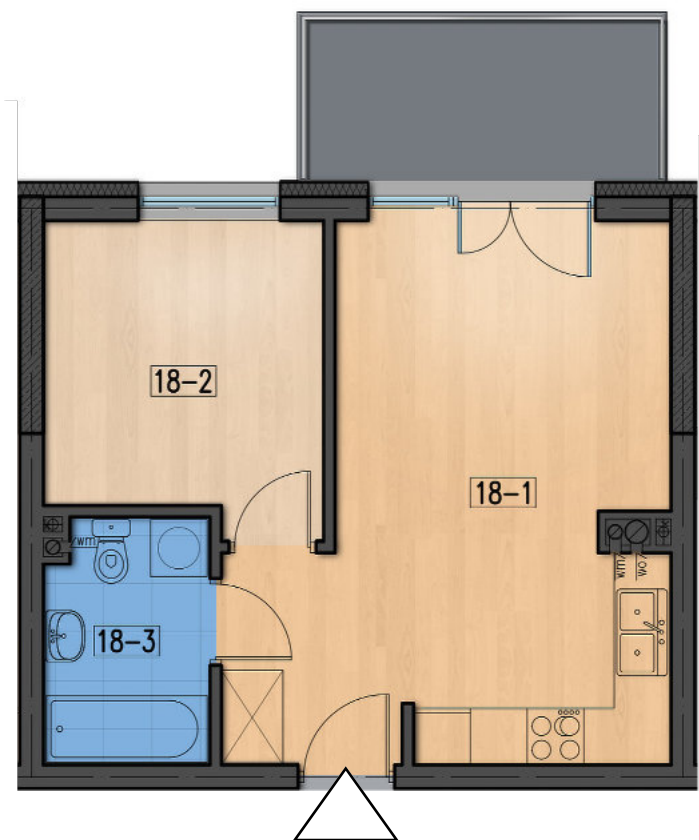

Osiedle Powstańców

*materiały i kolorystyka mają charakter poglądowy i nie stanowią oferty handlowej

pow. 36,02m²

18-1	salon + kuchnia	22,45m ²
18-2	pokój	9,19m ²
18-3	łazienka	4,38m ²